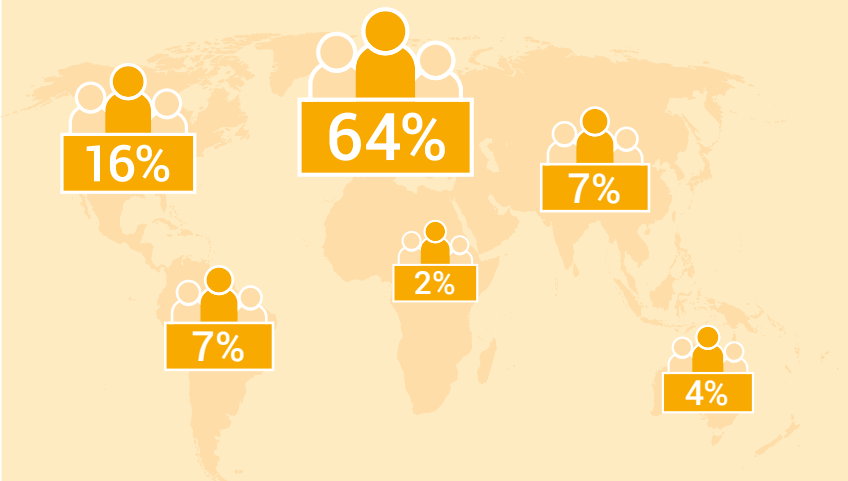

Suisses de l'étranger

813 400

Selon le sexe

375 100

438 300

Âge moyen

40 ans

45 ans

Principaux pays de résidence

(y compris les territoires hors frontières)

Proportion de Suisses de l'étranger sur l'ensemble des Suisses

Suisses de l'étranger selon le sexe et le groupe d'âge

0-17 ans

18-64 ans

65 ans ou plus

Proportion de Suisses de l'étranger selon le continent de résidence

75%

Personnes ayant plusieurs nationalités