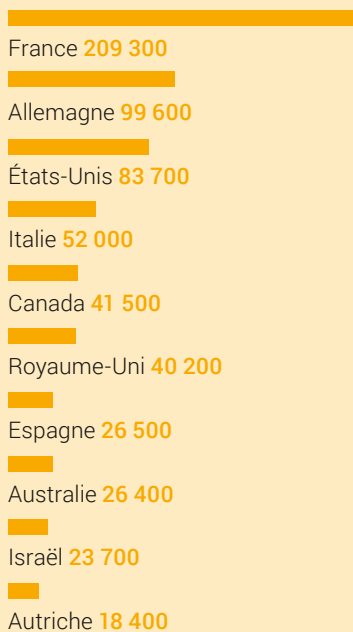

Suisses de l'étranger

813 400

Selon le sexe

375 100

438 300

Âge moyen

40 ans

45 ans

Principaux pays de résidence

(y compris les territoires hors frontières)

Proportion de Suisses de l'étranger sur l'ensemble des Suisses

Suisses de l'étranger selon le sexe et le groupe d'âge

0-17 ans

18-64 ans

65 ans ou plus

Proportion de Suisses de l'étranger selon le continent de résidence

75%

Personnes ayant plusieurs nationalités